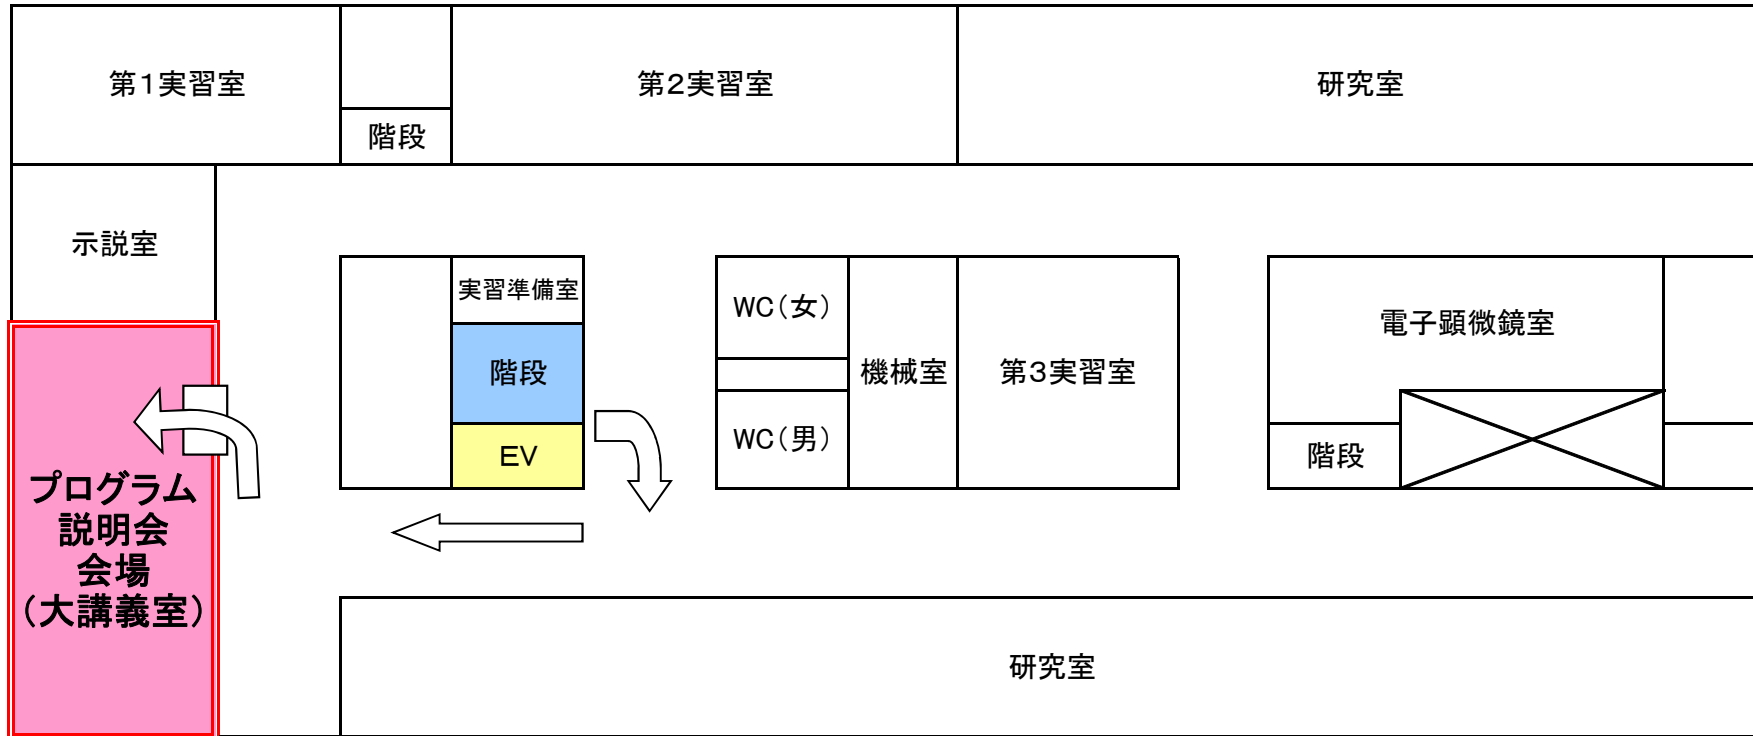

徳島大学蔵本キャンパスマップ

〈 徳島大学 歯学部4階平面図 〉

歯学部玄関から入館して、エレベーターまたは階段で4階にお上がりください。