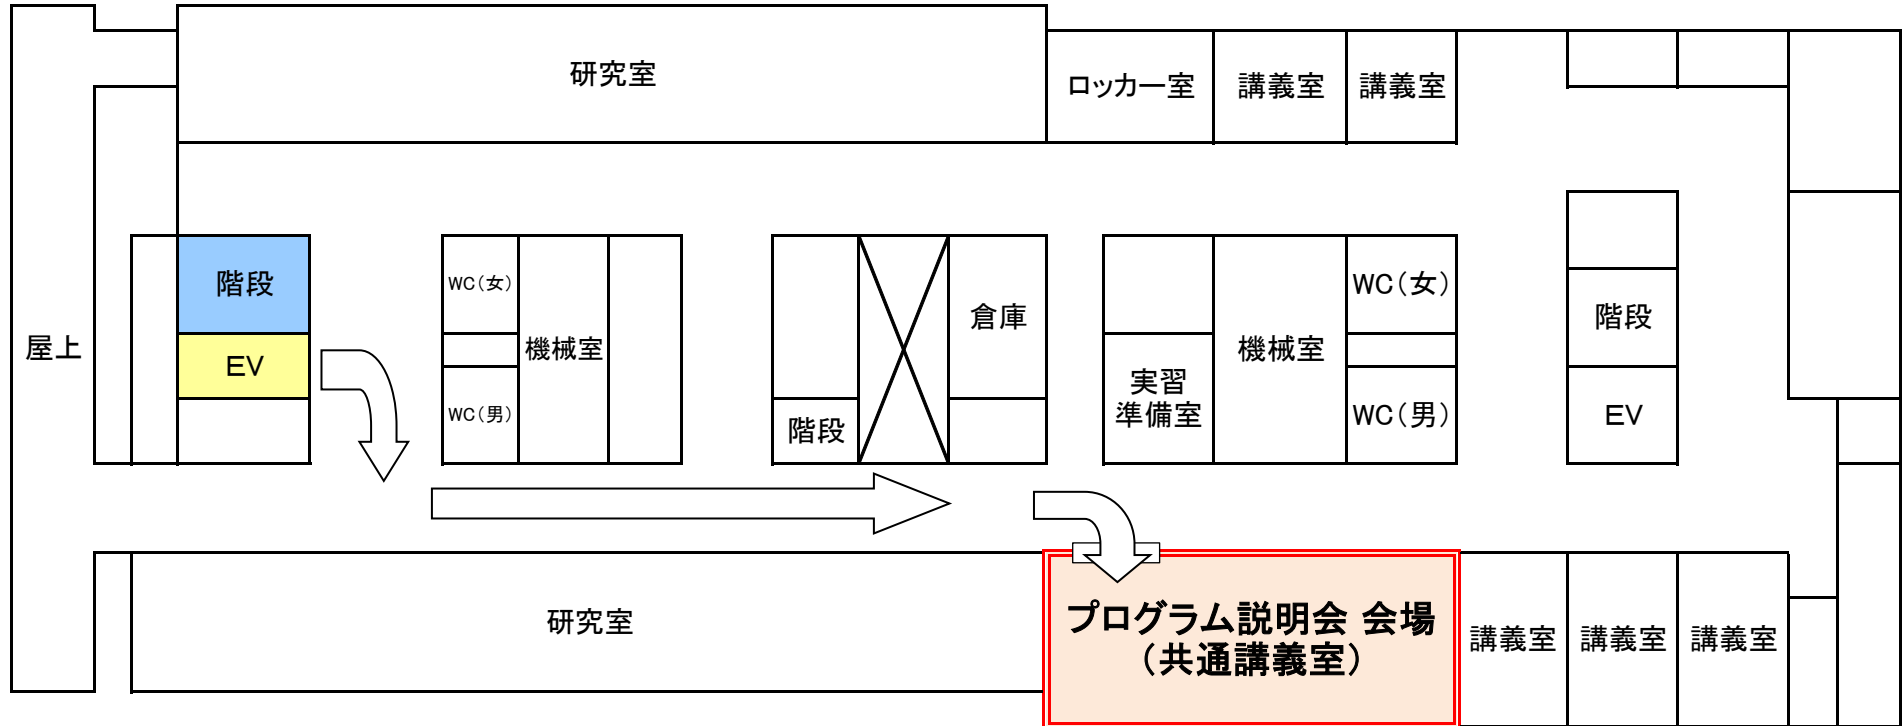

# 徳島大学蔵本キャンパスマップ

# 〈 徳島大学 歯学部5階平面図 〉

歯学部玄関から入館して、エレベーターまたは階段で5階にお上がりください。